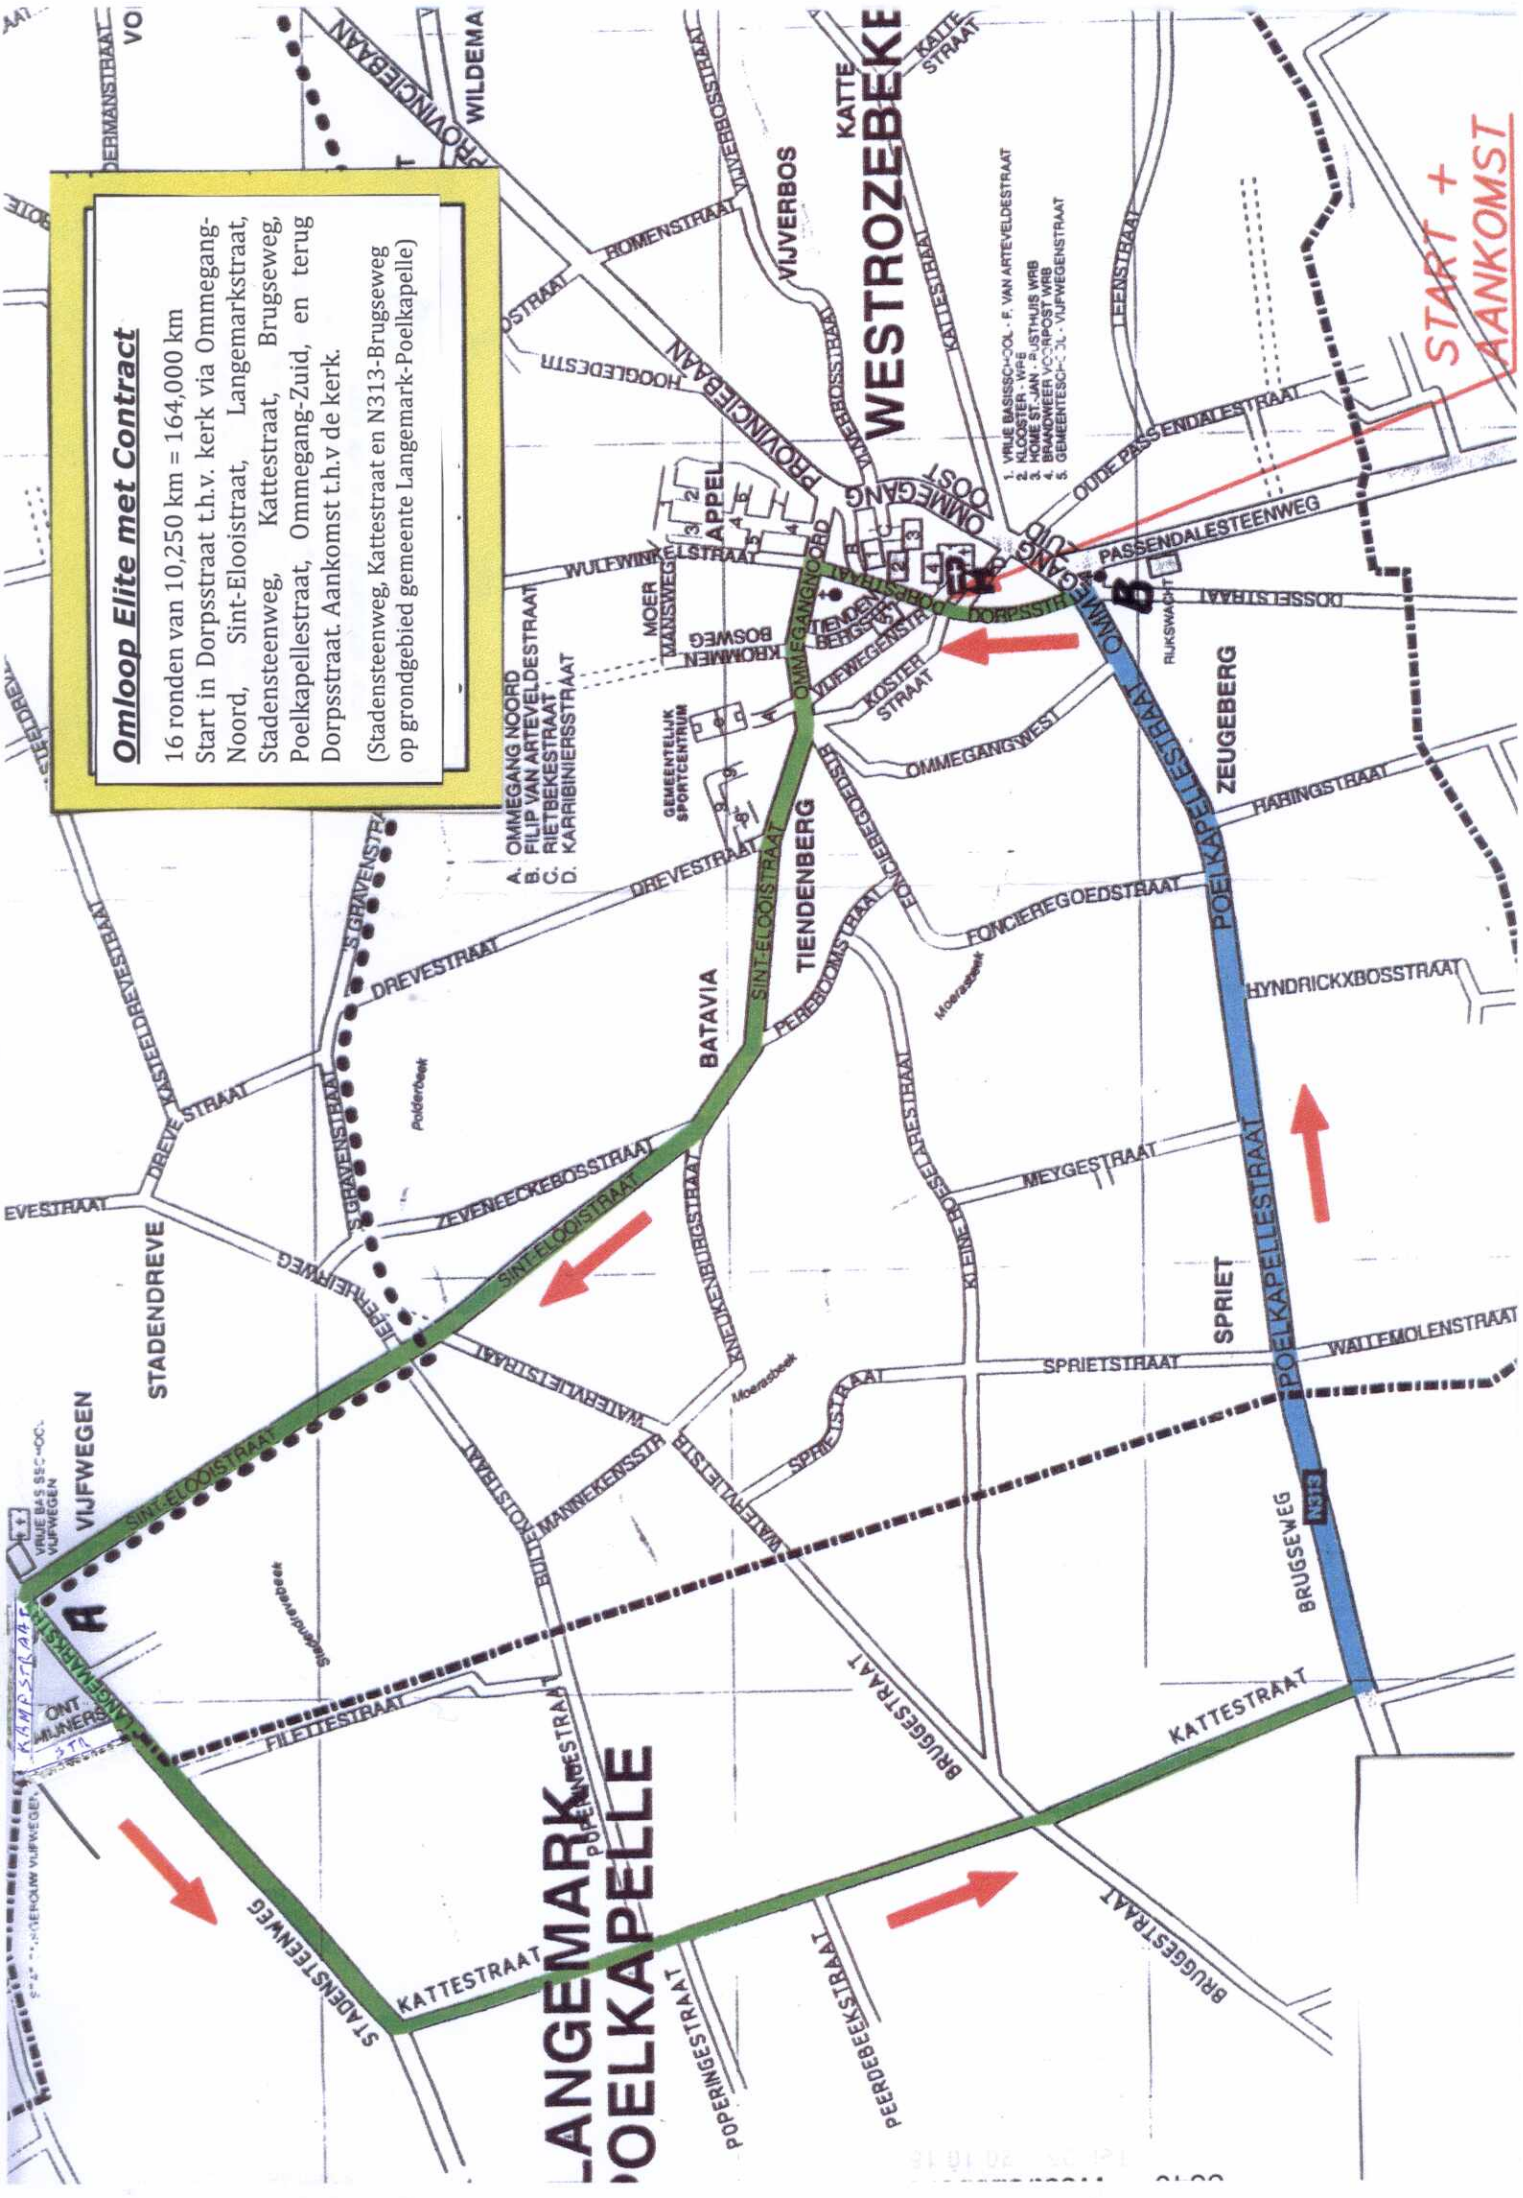

Omloop Elite met Contract

16 ronden van 10,250 km = 164,000 km

Start in Dorpsstraat t.h.v. kerk via Ommegang-Noord, Sint-Elooistraat, Langemarkstraat, Stadensteenweg, Kattestraat, Brugseweg, Poelkapellestraat, Ommegang-Zuid, en terug Dorpsstraat. Aankomst t.h.v. de kerk.

(Stadensteenweg, Kattestraat en N313-Brugseweg op grondgebied gemeente Langemark-Poelkapelle)

START + AANKOMST

LANGEMARK
POELKAPELLE