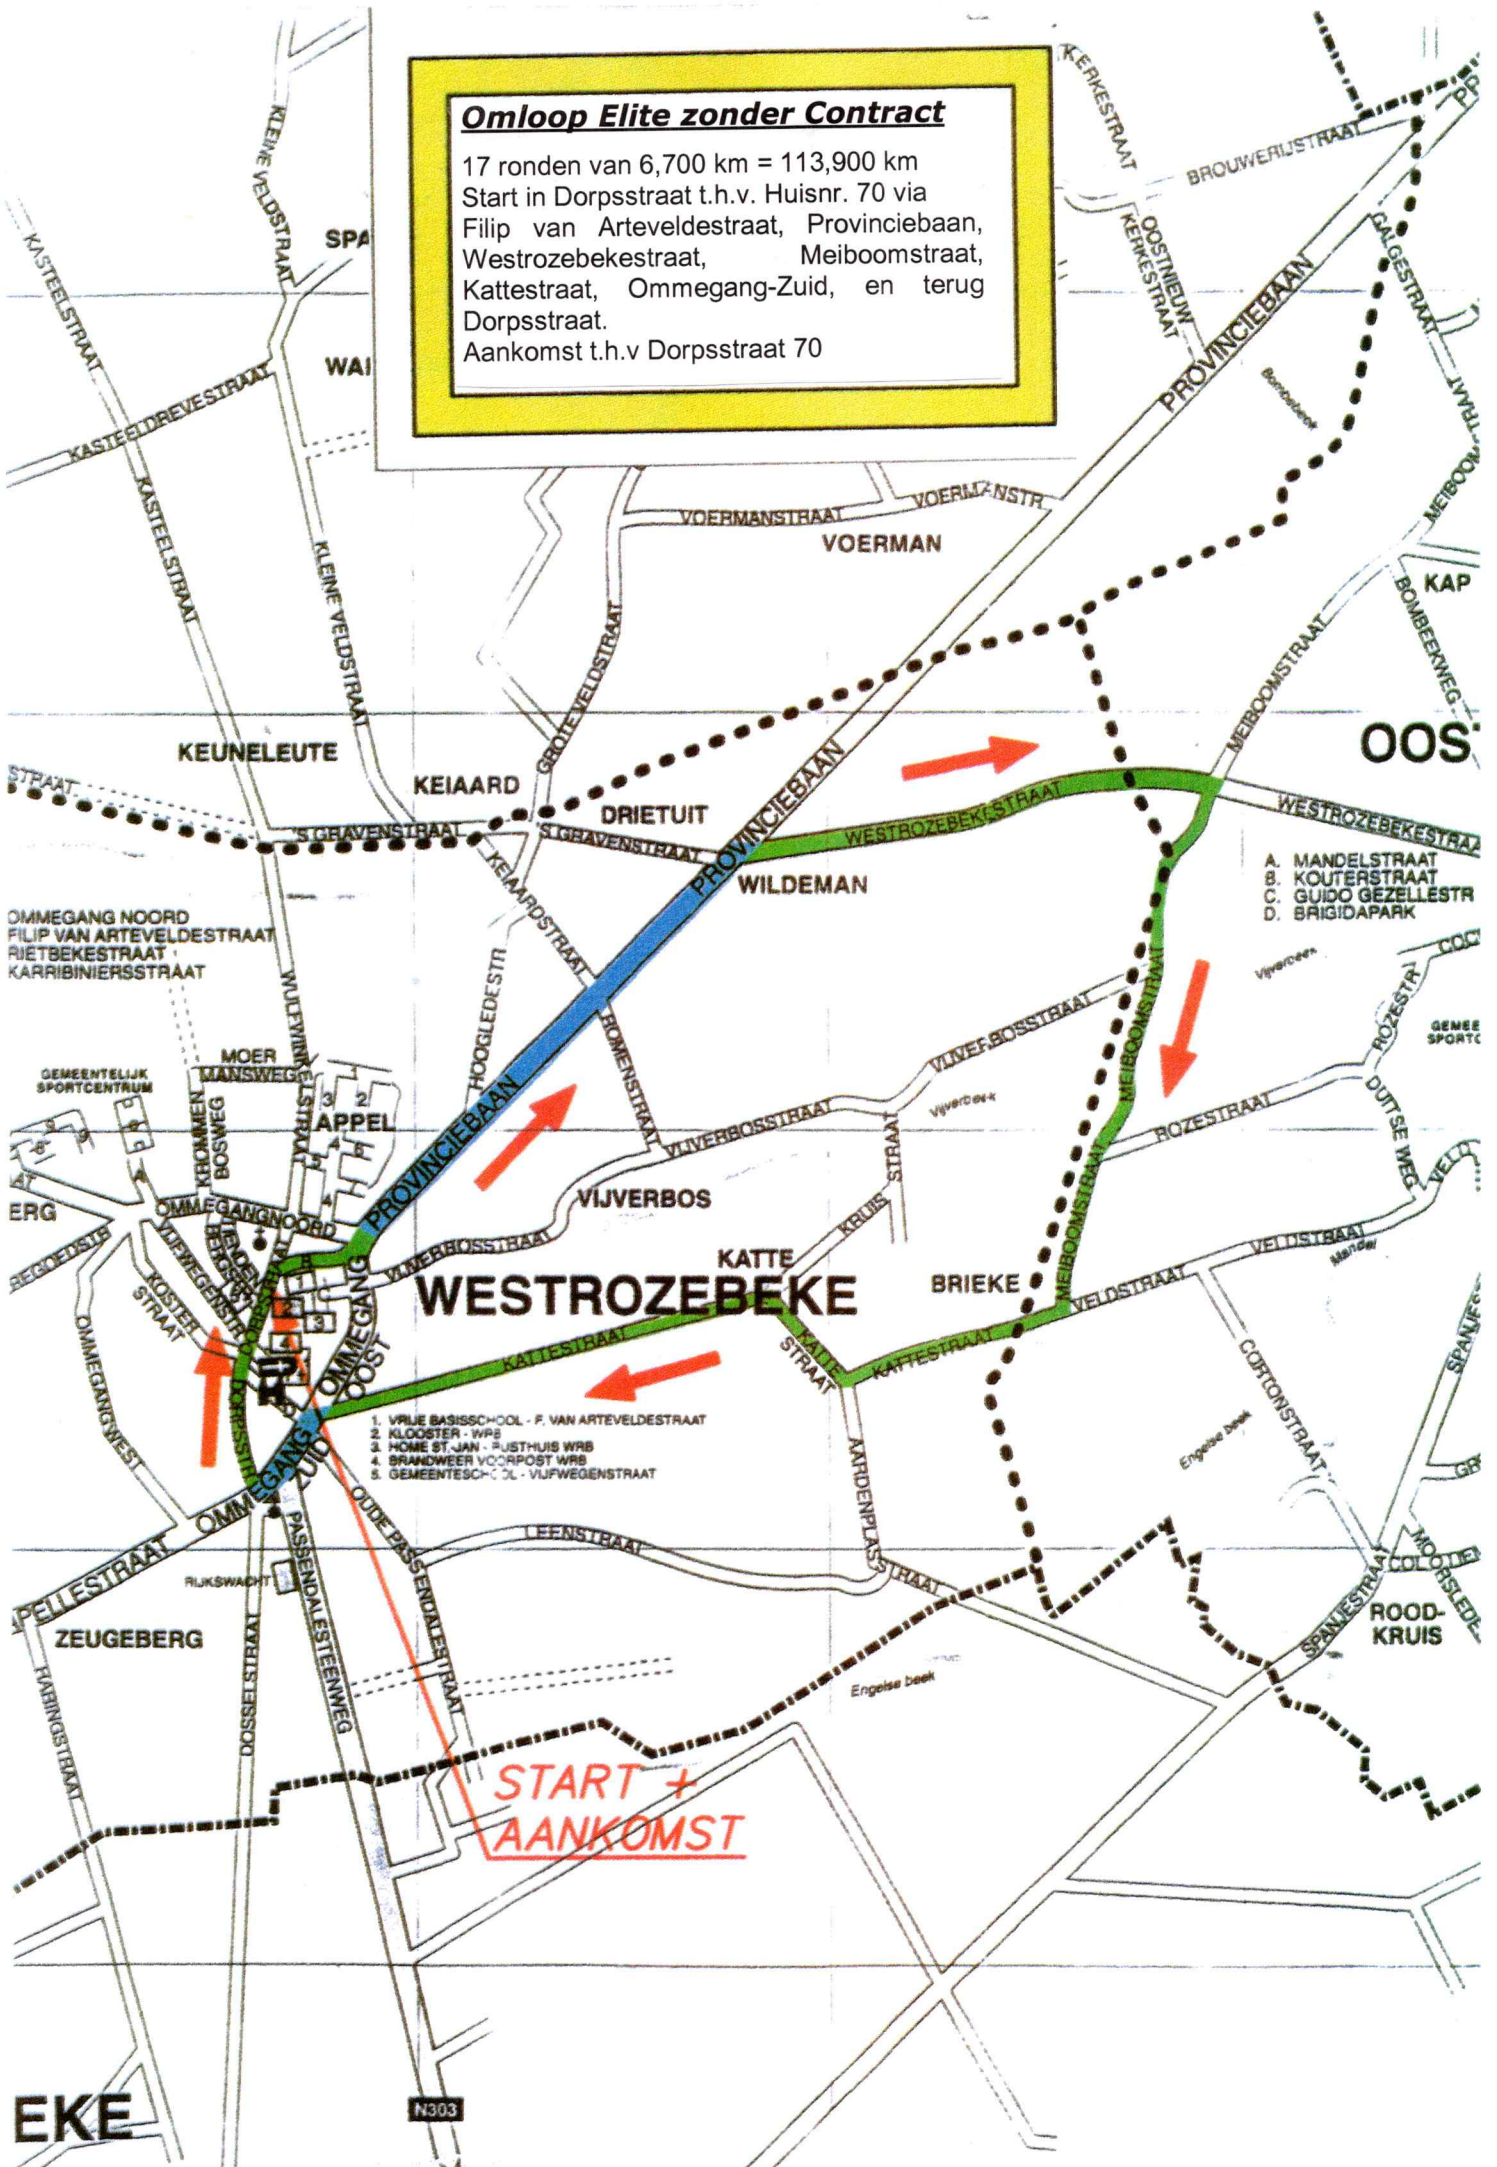

### **Omloop Elite zonder Contract**

17 ronden van 6,700 km = 113,900 km  
Start in Dorpsstraat t.h.v. Huisnr. 70 via  
Filip van Arteveldestraat, Provinciebaan,  
Westrozebekestraat, Meiboomstraat,  
Kattestraat, Ommegang-Zuid, en terug  
Dorpsstraat.  
Aankomst t.h.v Dorpsstraat 70

- A. MANDELSTRAAT
- B. KOUTERSTRAAT
- C. GUIDO GEZELLESTR
- D. BRIGIDAPARK

- 1. VRIJE BASISCHOOL - F. VAN ARTEVELDESTRAAT
- 2. KLOOSTER - WPB
- 3. HOME ST. JAN - POSTHUIS WRB
- 4. BRANDWEER VOORPOST WRB
- 5. GEMEENTESCHOOL - VIJFWEGENSTRAAT

**START +  
AANKOMST**

EKE

N303